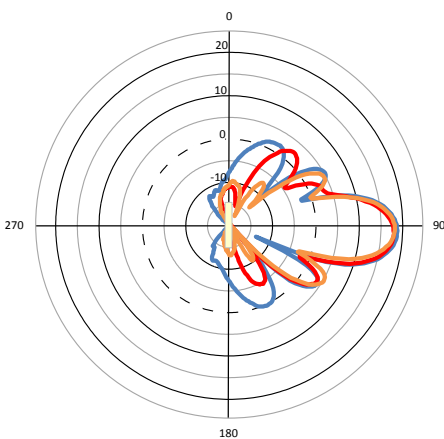

H-pol Elevation

- 2.300 GHz
- 2.500 GHz
- 2.700 GHz